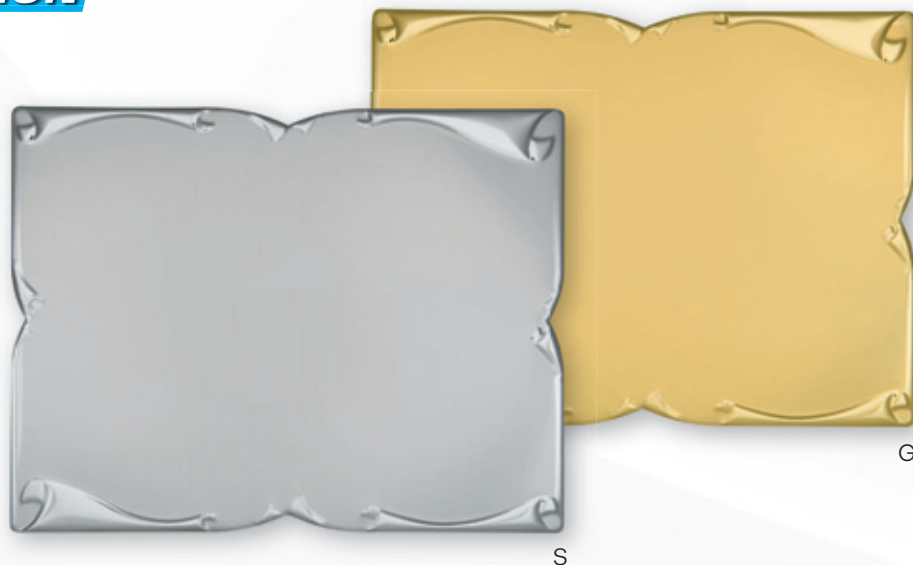

PER SUBLIMAZIONE FOR SUBLIMATION

TARGA ALLEGHE