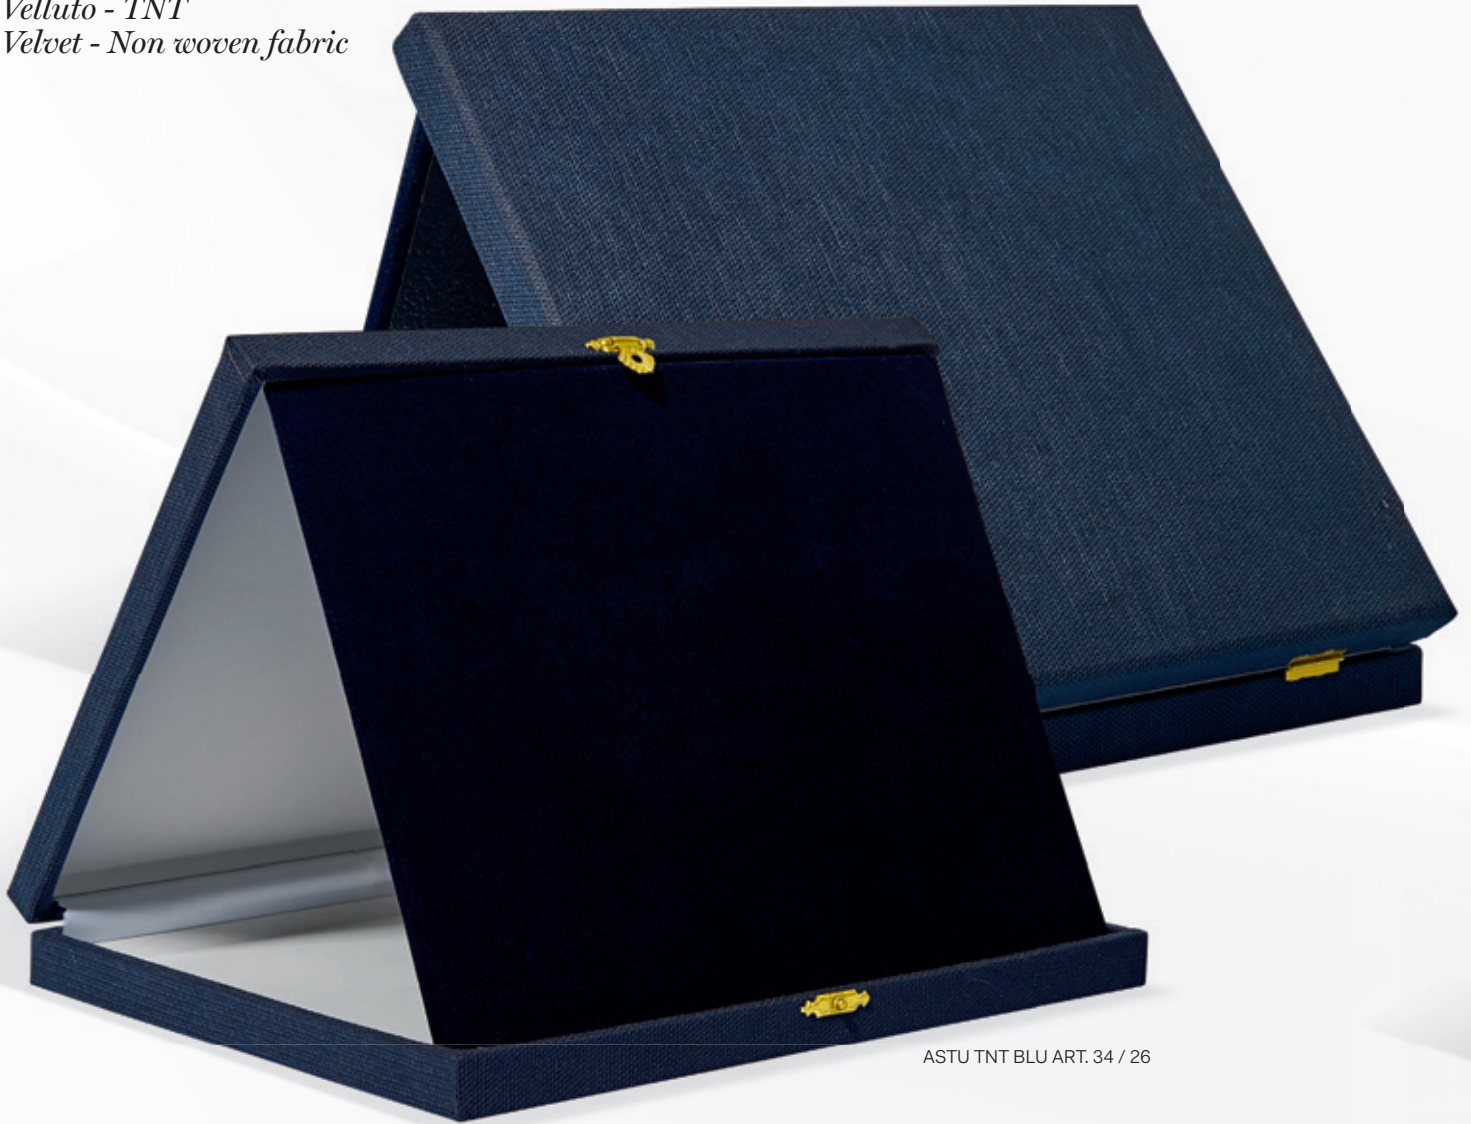

Velvet - Non woven fabric

ASTU TNT BLU ART. 34 / 26

ART. / CODE	MISURA / SIZE	TARGA / PLAQUE	PACK
<b>ASTU TNT BLU ART. 34 / 26</b>	26x21	20x15	10
<b>ASTU TNT BLU ART. 34 / 23</b>	23x19	18x13	10
<b>ASTU TNT BLU ART. 34 / 21</b>	21x17	16x12	10