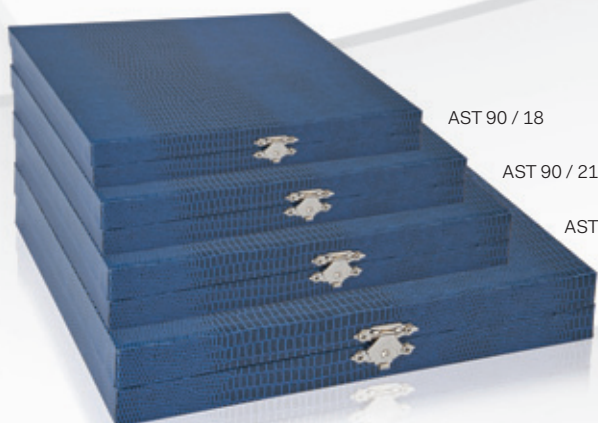

AST 90 / 18

AST 90 / 21

AST 90 / 23

AST 90 / 26