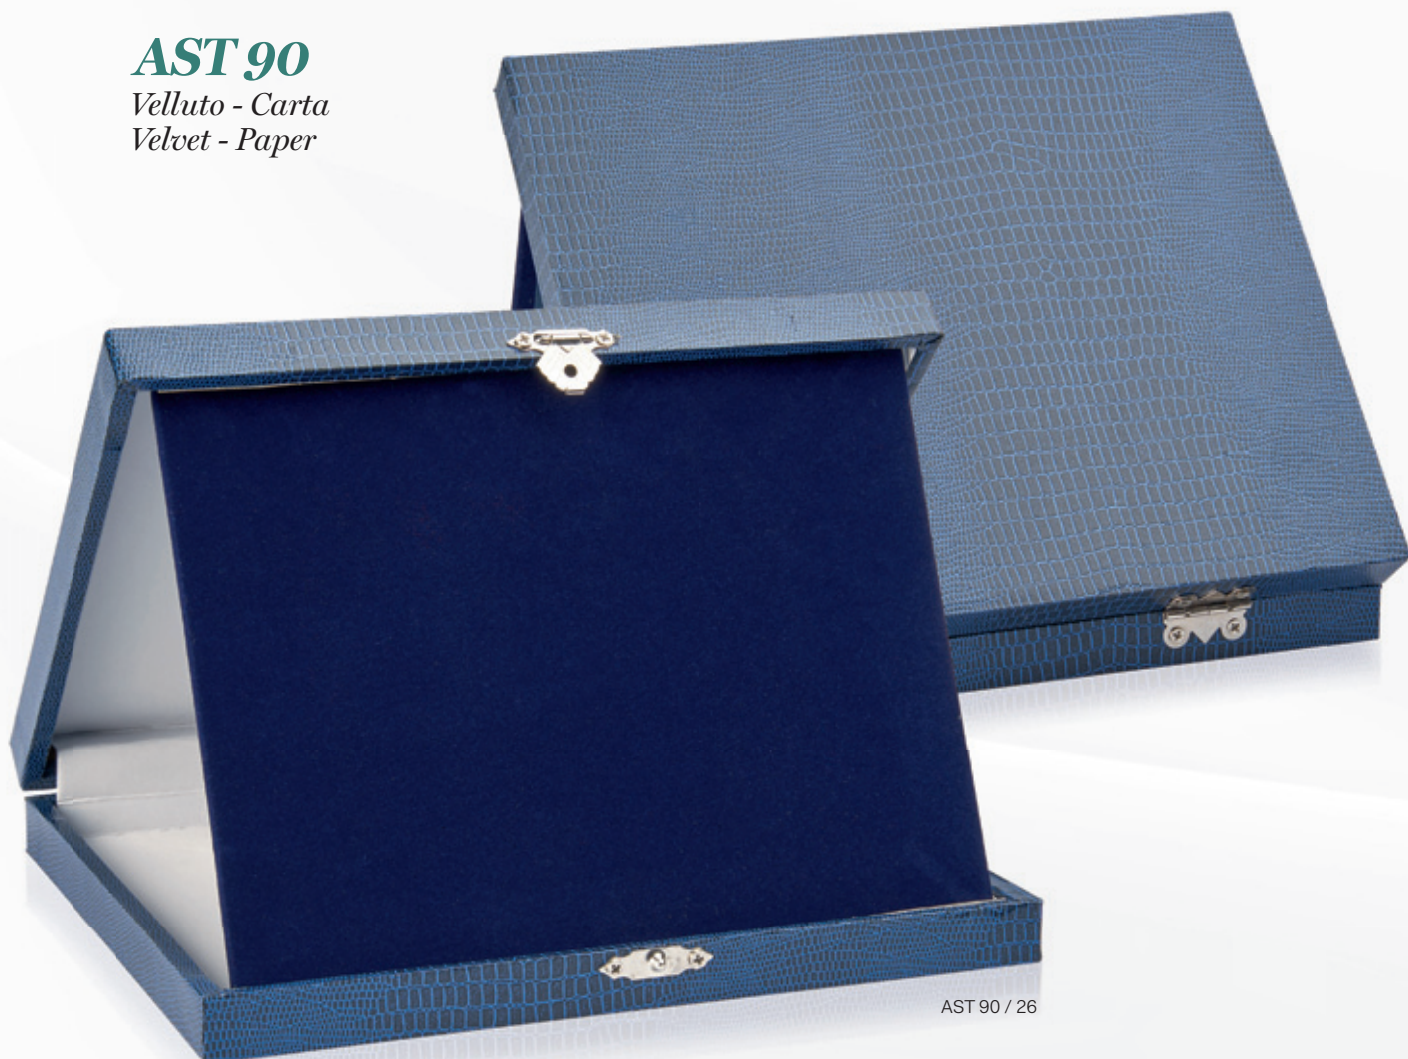

AST 75 / 23

AST 75 / 26

AST 75 / 28

**AST 90**

Velluto - Carta

Velvet - Paper

AST 90 / 26

ART. / CODE	MISURA / SIZE	TARGA / PLAQUE	PACK
<b>AST 90 / 26</b>	26x21	20x15	10
<b>AST 90 / 23</b>	23x19	18x13	10
<b>AST 90 / 21</b>	21x17	16x12	10
<b>AST 90 / 18</b>	18x15	15x10	10