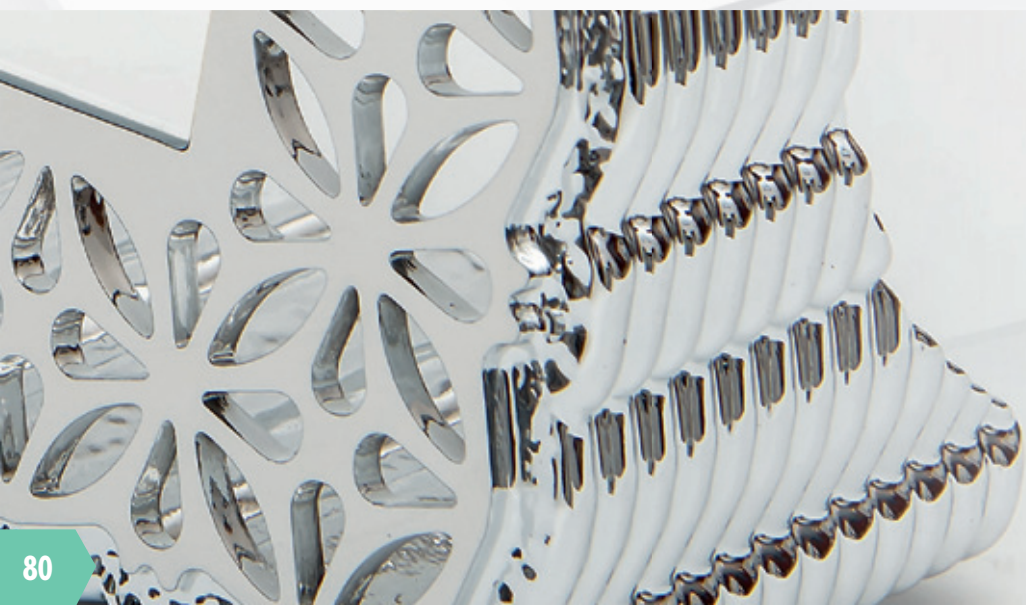

IMC202 - CANNA FUCILE

Retro in legno con doppia funzione:
da appoggio e da appendere.

*Wooden back support for standing
alone or wall hanging*