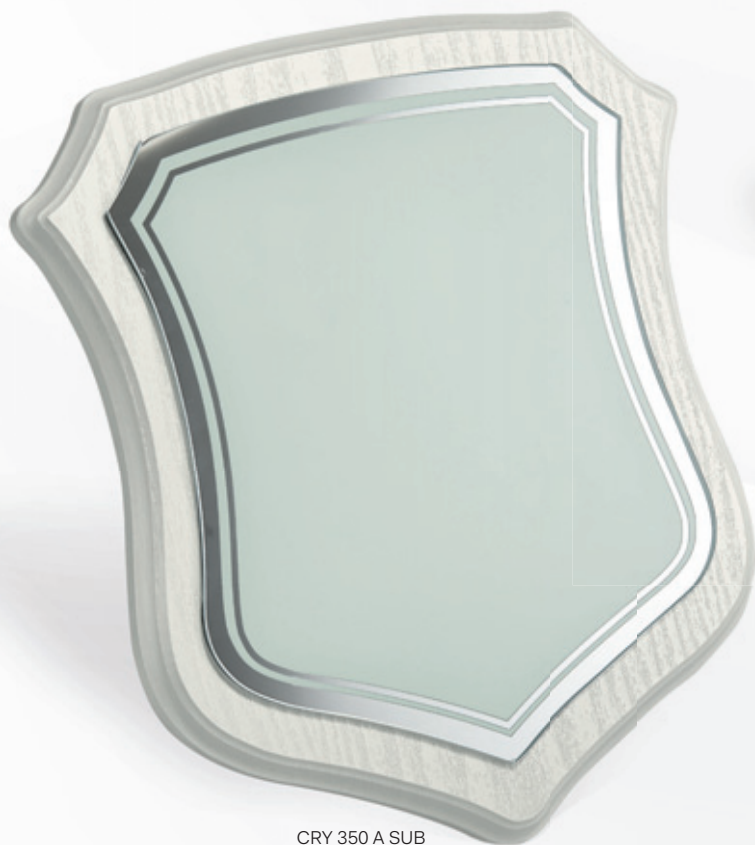

Personalizzazioni possibili  
Possible customizations

*PLACCHE IN LEGNO*  
*WOODEN PLAQUES*

**CRY 350 SUB**

Scudo in legno + Targa in vetro sublimatica  
 Wooden crest + Glass plaque for sublimation

CRY 350 A SUB