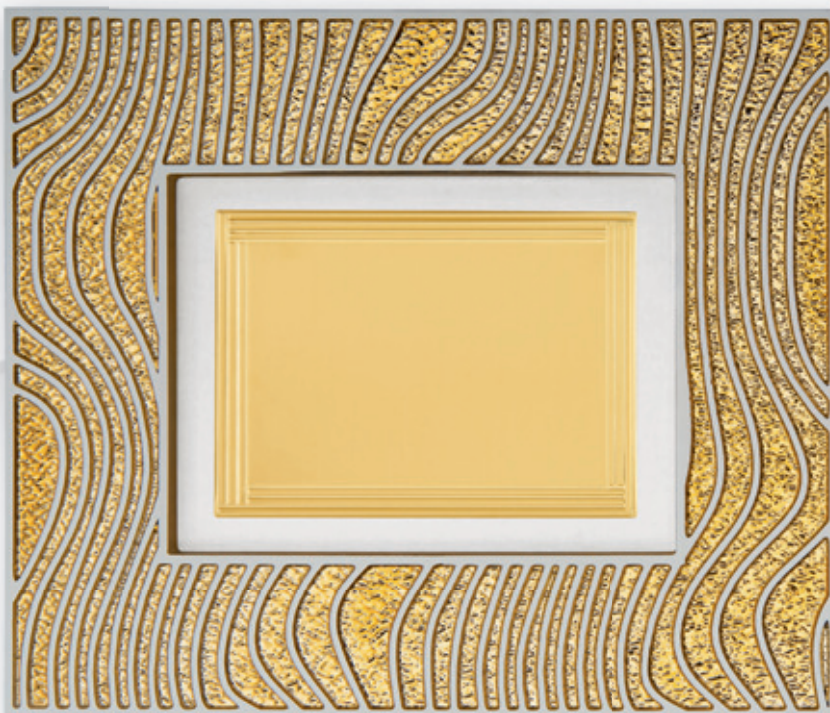

GD103 - GOLD

GD103 - GOLD

ART. / CODE	MISURA / SIZE	TARGA / PLAQUE
GD103/A	35x31	20x15
GD103/B	32x28	18x13
GD103/C	29x24	16x12

Cornice in resina / Resin frame
Con scatola inclusa / With box included