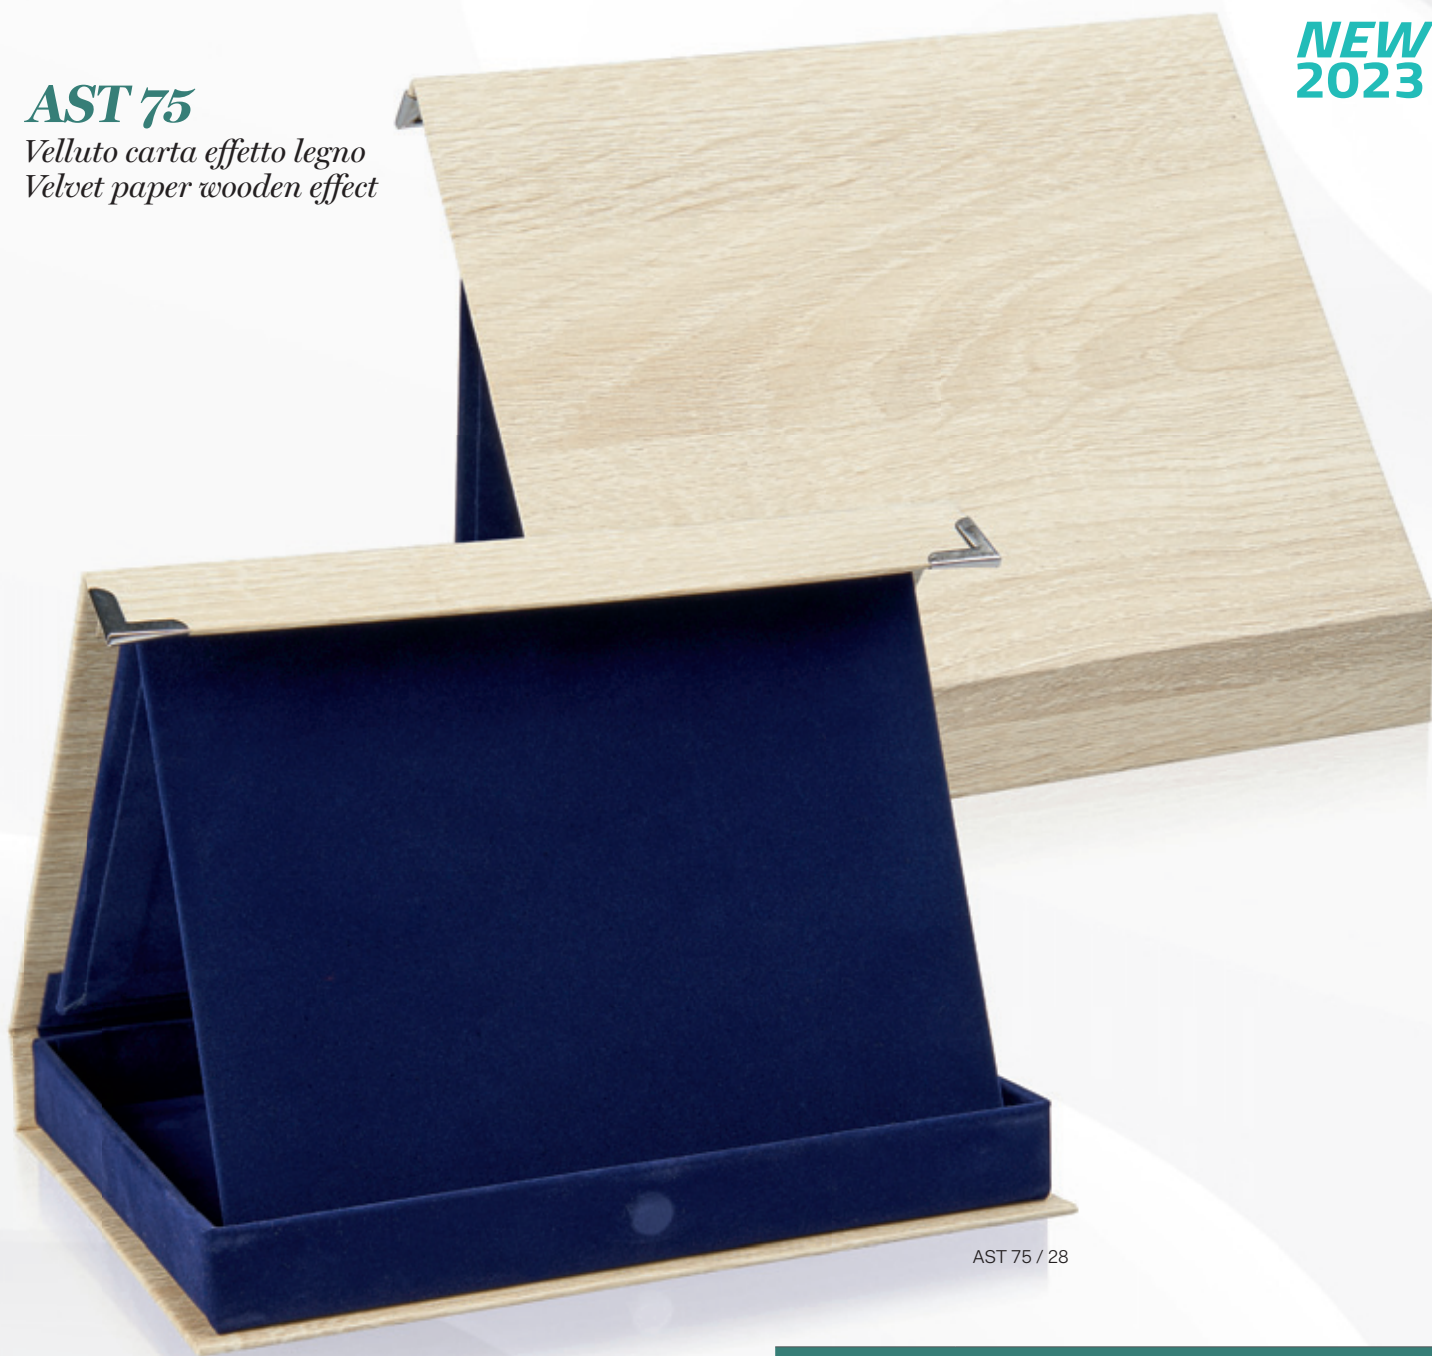

Spessore / Thickness 30 mm  
Ognuno con protezione in cartoncino bianco  
Each one wrapped in a white cardboard

AST 70 / 23

AST 70 / 26

AST 70 / 28

NEW  
2023

**AST 75**

*Velluto carta effetto legno*  
*Velvet paper wooden effect*