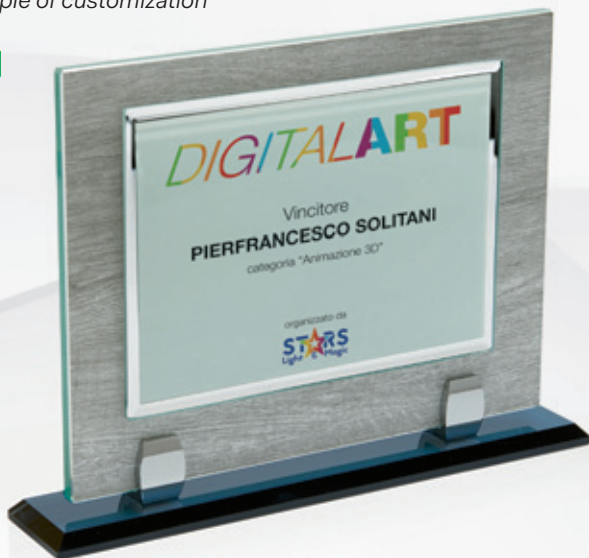

## CRY 300 SUB

Supporto in vetro + Targa in vetro sublimatica  
 Glass support + Glass plaque for sublimation  
 Base fumè

CRY 300 A SUB

CRY 300 B SUB

CRY 300 C SUB

Esempio di personalizzazione  
 Example of customization