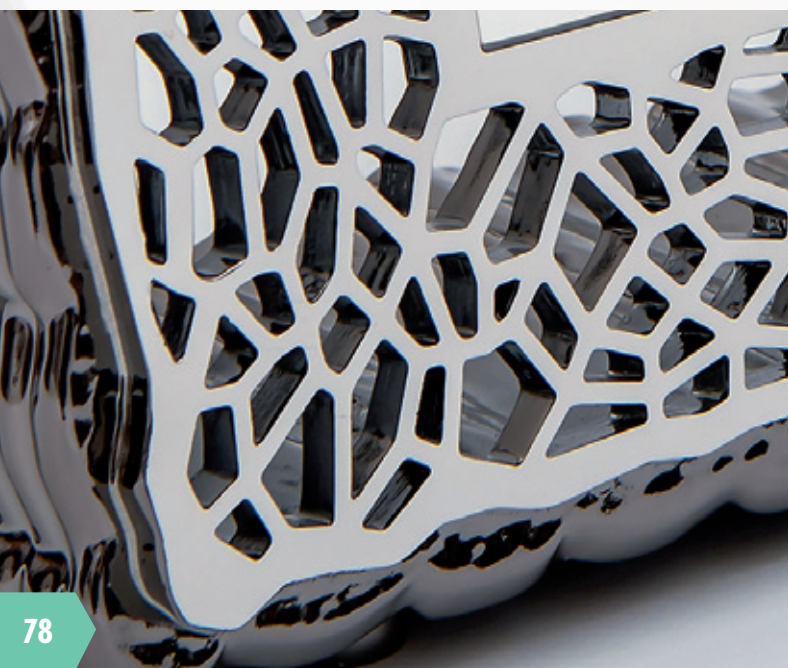

IMA201 - SILVER

Retro in legno con doppia funzione:
da appoggio e da appendere.

*Wooden back support for standing
alone or wall hanging*