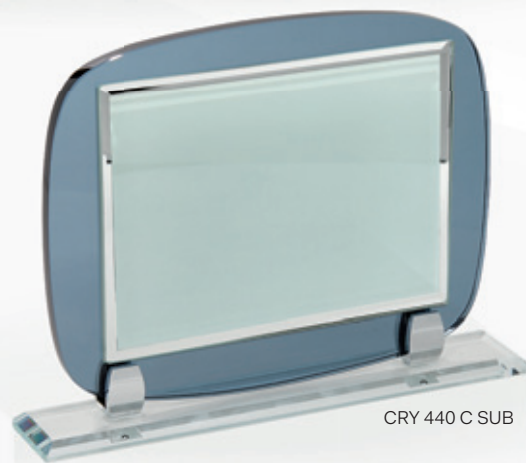

## CRY 440 SUB

Supporto in vetro + Targa in vetro sublimatica  
Glass support + Glass plaque for sublimation

CRY 440 A SUB

CRY 440 B SUB

CRY 440 C SUB

Esempio di personalizzazione  
Example of customization