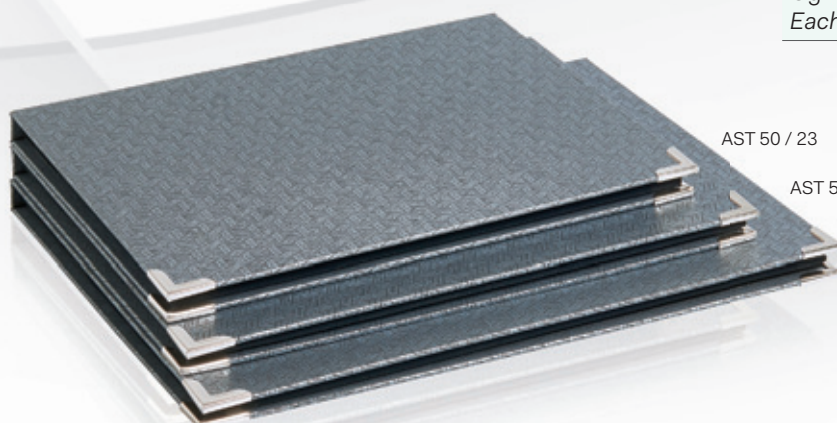

AST 50 / 23

AST 50 / 25

AST 50 / 28