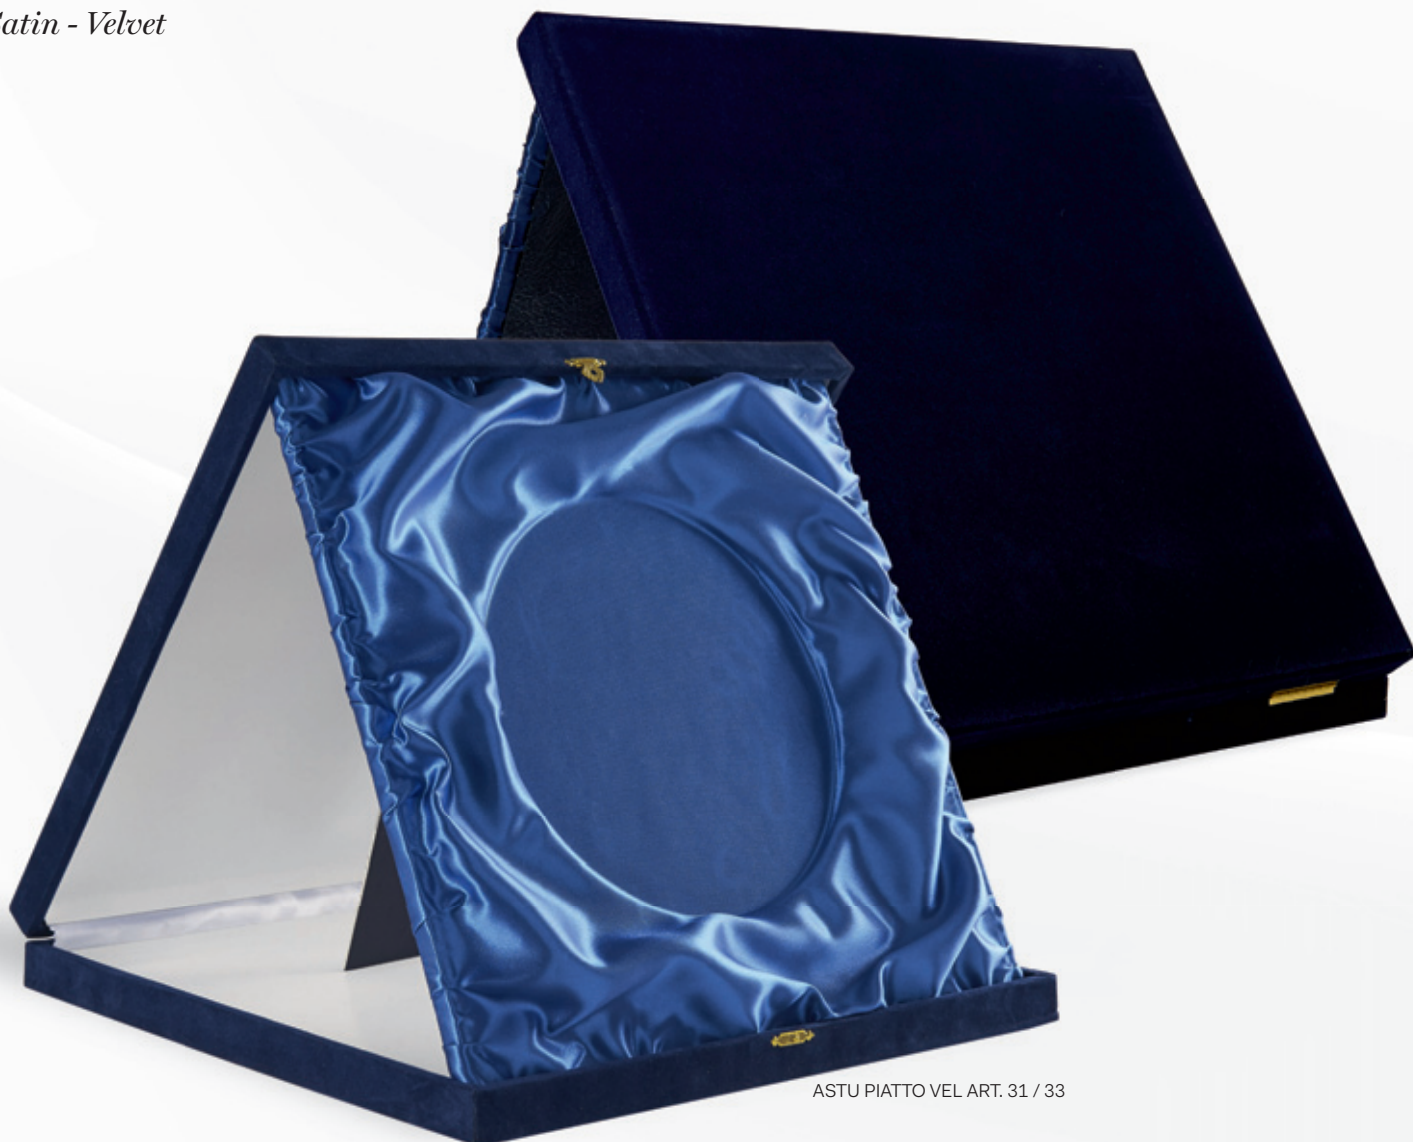

ASTU PIATTO VEL ART. 31

Raso - Velluto

Satin - Velvet

ASTU PIATTO VEL ART. 31 / 33

ART. / CODE	MISURA / SIZE	PIATTO / PLATE	PACK
ASTU PIATTO VEL ART. 31 / 33	33x33	ø 30	10
ASTU PIATTO VEL ART. 31 / 29	29x29	ø 25	10
ASTU PIATTO VEL ART. 31 / 24	24x24	ø 20	10

Spessore / Thickness 40 mm