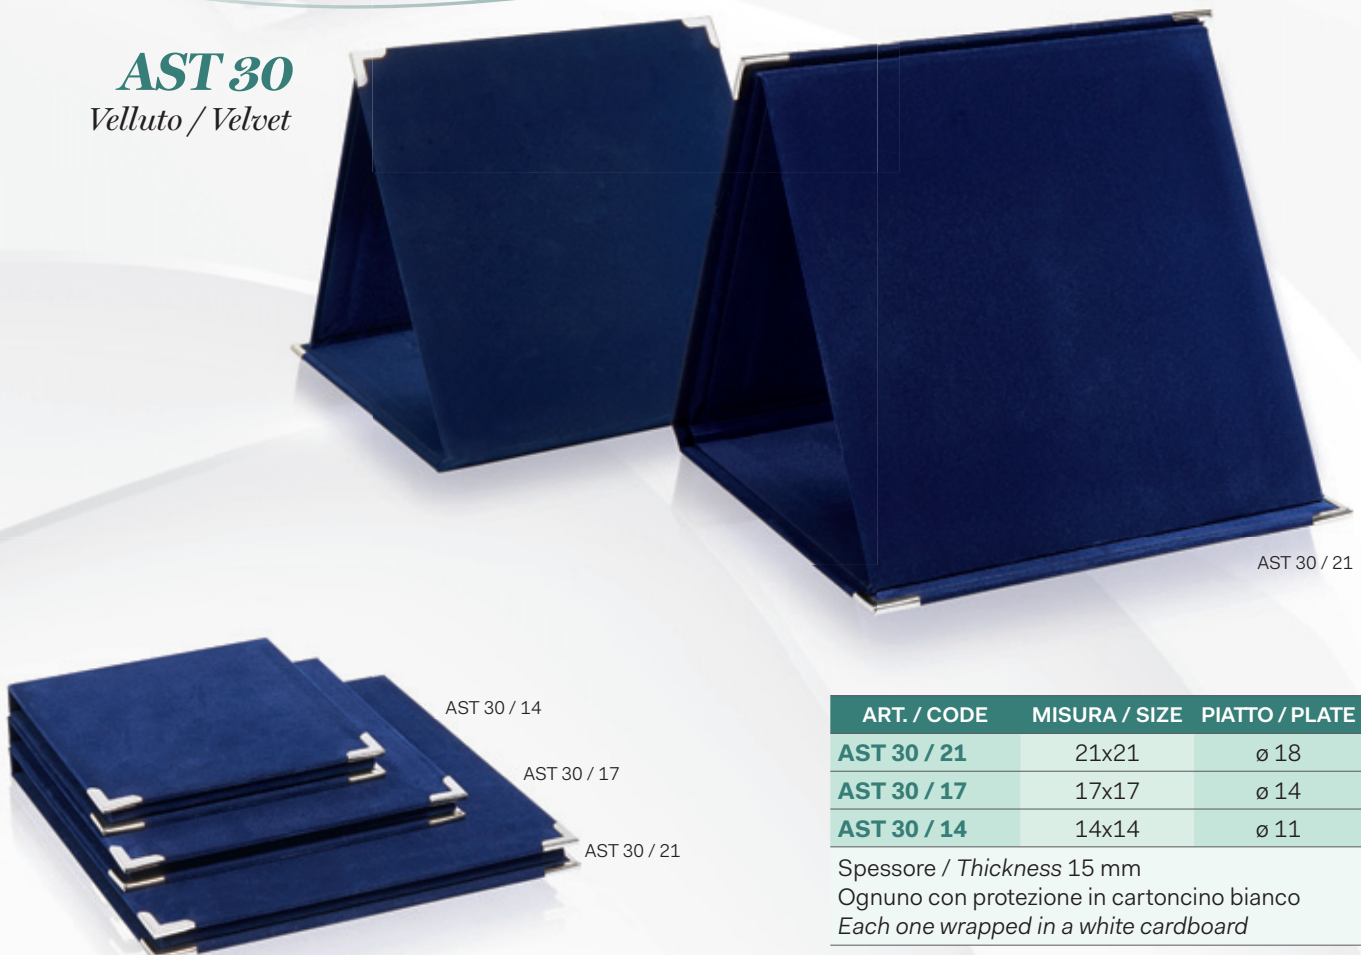

## AST 30

Velluto / Velvet

ART. / CODE	MISURA / SIZE	PIATTO / PLATE	PACK
AST 30 / 21	21x21	ø 18	10
AST 30 / 17	17x17	ø 14	10
AST 30 / 14	14x14	ø 11	10

Spessore / Thickness 15 mm  
 Ognuno con protezione in cartoncino bianco  
 Each one wrapped in a white cardboard