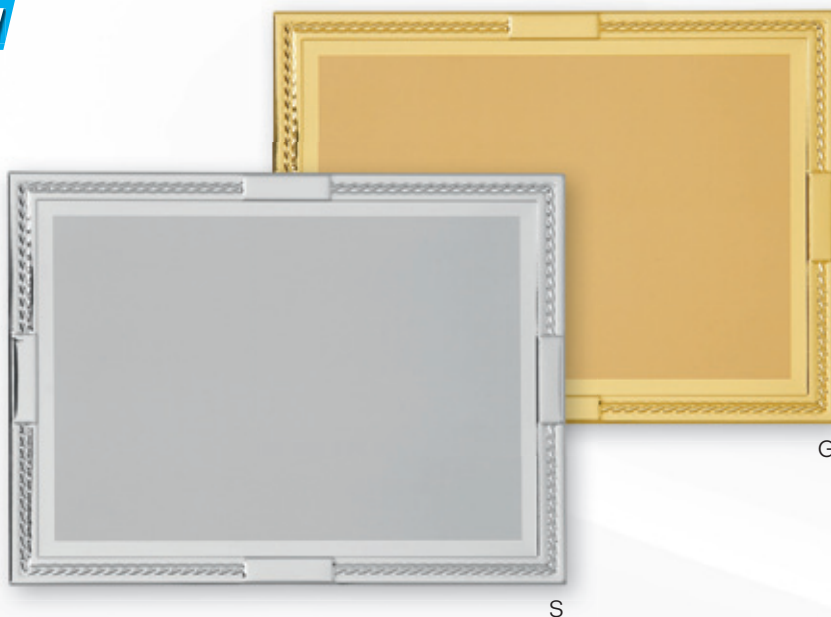

PER SUBLIMAZIONE
FOR SUBLIMATION

TARGA CROTONE